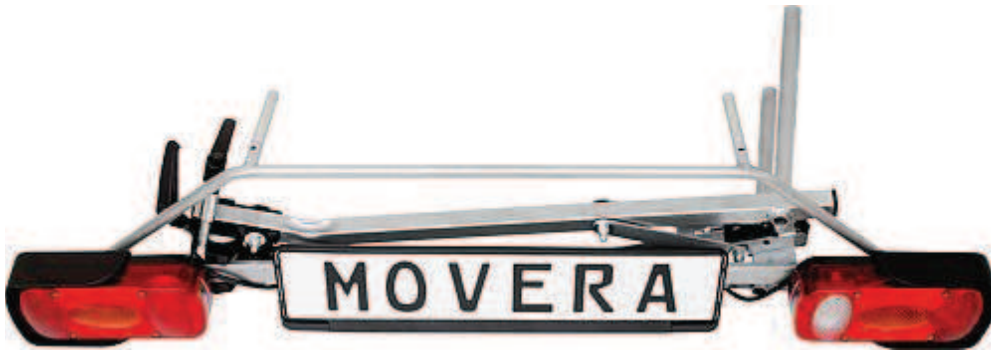

Ausführung: KLEMMFIX-Kompakträger für 2 Fahrräder, **Typ:** 1 Klemmfix-Kompakträger für 2 Fahrräder, **Zubehör:** KLEMMFIX-Kompakträger für 2 Fahrräder

Artikel-Nr. 81095

● lieferbar

Preis **399,00€**

inkl. MwSt.

zuzügl. Lieferkosten

Kompakträger

für 2 Fahrräder
mit ABE
(Allgemeine
Betriebslaubnis)

Ausstattung und Funktionen:

Lieferumfang: 1 x Fahrradhalter,
1 x Beleuchtung mit
Kennzeichenhalter,
4 x Transportpolster,
6 x Spanngurte,
1 x Sicherungssplint,
dt. Montageanleitung
Abmessungen: 110 x 35 x 18 cm
(zusammengefaltet,
L x B x H)

Eigengewicht: nur 9 kg (Fahrradhalter
5 kg + Beleuchtung 4 kg)

Zuladung: ab 50 kg Stützlast
max. 41 kg ab 60 kg
Stützlast max. 50 kg
max. 3 Fahrräder

Diebstahlschutz: Serienmäßig abschließbar

Beleuchtung: Mit Nebelschlussleuchte
und Rückfahrcheinwer-
fer, 13-poliger DIN-
Stecker (8 Pins)