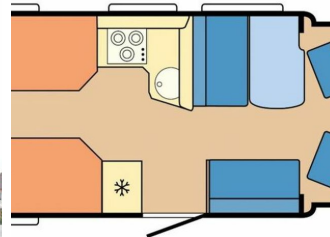

HOBBY T70 E Maxi, Heckbad, Einzelbetten

Druckdatum: 13.10.2024

Gebrauchtwagen

FINANZIERUNG · LEASING · INZAHLUNGNAHME

Fahrzeugnummer: cw-19094180

Preis: 77.990 €

Fahrzeugdaten

Bettenart	Einzelbetten
Anzahl Schlafplätze	2
Erstzulassung	11/2022
Gesamtlänge	7.400 mm
Gesamtbreite	2.330 mm
Techn. zul. Gesamtmasse	4.400 kg
Leistung	118 kW (160 PS)
Fahrzeugart	Gebrauchtwagen

HOBBY T70 E Maxi, Heckbad, Einzelbetten

Gebrauchtwagen

Druckdatum: 13.10.2024

Beschreibung

- Maxichassis 4,4t
- Automatikgetriebe 9-G Tronic
- Start-/Stopp-Technologie u. ECO-Pack
- 90 Liter Dieseltank
- Adblue Tank 19 Liter
- Außenspiegel elektrisch verstellbar-und beheizt
- Fensterheber im Fahrerhaus elektrisch
- Thule Omnistor Markise 400cm Breite, Ausfahrtiefe 250cm
- Rückfahrkamera
- Eingangstür extrabreit mit Doppelverriegelung
- Paket "Safety" FIAT (inkl. Notbremssystem, Spurhalteassistent, Regensensor, Verkehrszeichenerkennung und Ablendautomatik
- Anhängerkupplung SAWIKO (fest)
- L-Sitzgruppe mit Säulenhubtisch 360° schwenkbar
- Aus 1. Hand
- Multimedia: Lautsprecher für Sitzgruppe, zwei Stück, Navigationssystem und Wifi-Mediacenter Pioneer mit Touchdisplay, Rückfahrkamera
- Tempomat
- Gasumschaltanlage Duo Control CS mit Gasfilter
- Auszugsschlitten für die 2 x 11 Kg Gasflaschen
- Lederlenkrad mit Fernbedienung
- Faltverdunkelung im Fahrerhaus
- Airbag Fahrer-und Beifahrerseite
- Klimaanlage im Fahrerhaus manuell
- USB-Doppelladesteckdose im Wohn- und Schlafbereich
- Rahmenfenster, ausstellbar, doppelt verglast und getönt
- 16 Zoll Leichtmetallfelgen
- Dometic Absorberkühlschrank 133L Gas/12V/230V
- Großes Heckbad mit sepreater Dusche
- LED-Beleuchtung