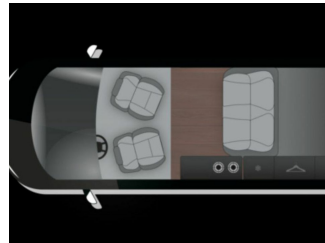

CROSSCAMP Flex Webasto, Safety-Sense, Schalter

Neuwagen

Druckdatum: 20.05.2022

Preis: 59.900 € MwSt. ausweisbar

Fahrzeugnummer: cw-14635066

Fahrzeugdaten

Leistung	88 kW (120 PS)
Fahrzeugart	Neuwagen
Aufbauart	Kastenwagen

Ausstattung

- Mwst. ausweisbar

HYMER-Zentrum B1 - Dhonau GmbH
Kölner Str. 35-37 · 45481 Mülheim/Ruhr
Tel.: 0208 48429-25 · Fax: 0208 48429-29 · info@hymerb1.de