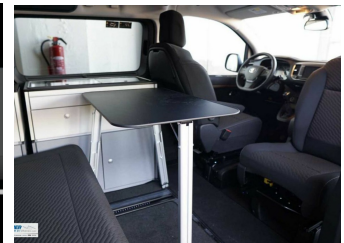

CROSSCAMP Flex Webasto, Safety-Sense, Schalter

Neuwagen

Druckdatum: 20.05.2022

Preis: 59.900 € MwSt. ausweisbar

Fahrzeugnummer: cw-14635066

Fahrzeugdaten

Leistung	88 kW (120 PS)
Fahrzeugart	Neuwagen
Aufbauart	Kastenwagen

Ausstattung

- Mwst. ausweisbar

HYMER-Zentrum B1 - Dhonau GmbH
Kölner Str. 35-37 · 45481 Mülheim/Ruhr
Tel.: 0208 48429-25 · Fax: 0208 48429-29 · info@hymerb1.de