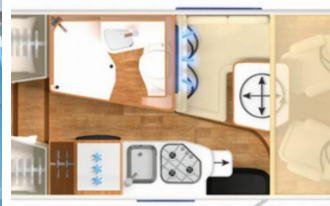

HYMER 580 Pure Sie sparen 15.995,- Neuwagen

Druckdatum: 16.06.2024

FINANZIERUNG · LEASING · INZAHLUNGNAHME

Preis: 99.990 € MwSt. ausweisbar

Fahrzeugnummer: cw-18757786

Fahrzeugdaten

Aufbauart	Integrierter
Fahrzeugart	Neuwagen
Leistung	103 kW (140 PS)

Ausstattung

- Heckgarage
- MwSt. ausweisbar
- Tempomat
- Markise
- Navigation

HYMER-Zentrum B1 - Dhonau GmbH
Kölner Str. 35-37 · 45481 Mülheim/Ruhr
Tel.: 0208 48429-25 · Fax: 0208 48429-29 · info@hymerb1.de

Für die inhaltliche Richtigkeit der Darstellung wird keine Haftung übernommen. Es handelt sich nicht um ein konkretes annahmefähiges Angebot. Zwischenverkauf der Produkte vorbehalten. Verbindliche Informationen nur bei Ihrem Partner HYMER-Zentrum B1 - Dhonau GmbH.